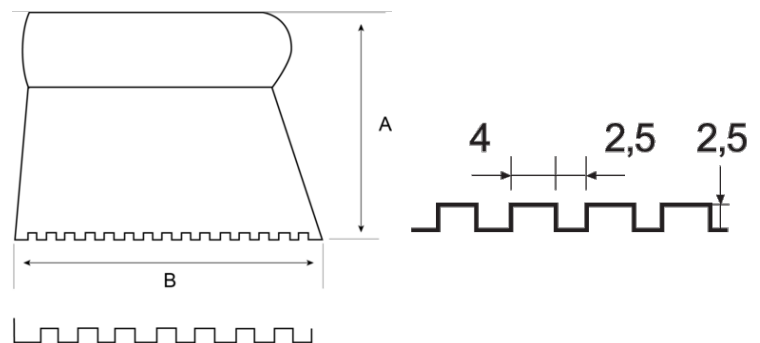

2213

Espátulas de encolar con dientes cuadrados

DETALLES DEL PRODUCTO

- Para extender uniformemente el adhesivo para unir materiales cerámicos y preparar superficies para revestimientos
- Hoja de acero al carbono de alta calidad
- Dientes con forma cuadrada
- Mango de madera cómodo y ligero
- Disponible con agujero para colgar
- Hoja de alta calidad para una excelente flexibilidad
- Cómodo mango de madera y peso ligero
- Se suministran con un agujero para colgar.

Follow the Fish!

ATRIBUTOS DE PRODUCTO

Producto	A	B	
221301200	130 mm	120 mm	90 g
221302000	130 mm	200 mm	150 g
221303000	130 mm	300 mm	180 g