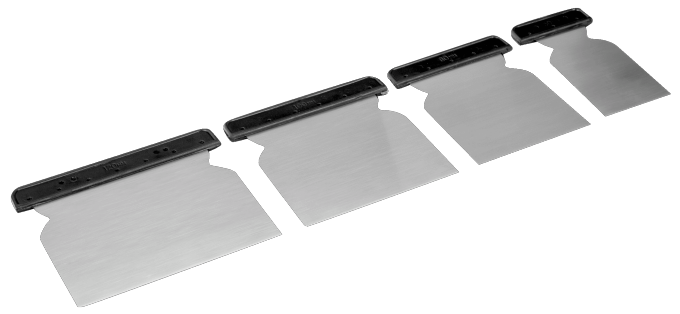

**2220**

**Juego de rasquetas: 4 piezas**

## DETALLES DEL PRODUCTO

- Juego de rasquetas: 4 piezas
- Medidas: 90 x 50 mm, 120 x 80 mm, 120 x 105 mm y 120 x 120 mm
- Hoja con rectificado de acero al carbono. Excelente flexibilidad y máxima durabilidad
- Hoja pulida y barnizada para impedir su oxidación
- Se suministran en un estuche de plástico

## ATRIBUTOS DE PRODUCTO

Producto	
<b>22209004B</b>	125 g

**Follow the Fish!**