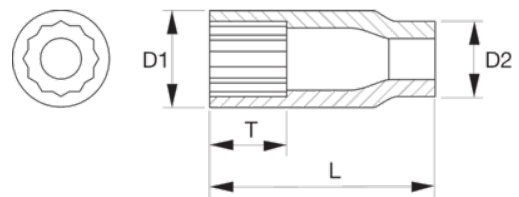

7805DM

Vasos serie larga con cuadrado de 1/2" y con perfil bi-hexagonal métrico

DETALLES DEL PRODUCTO

- Cuerpo estriado para girar tornillos sueltos manualmente.
- No se pueden usar con máquinas ni herramientas eléctricas.
- Acabado pulido fino.
- Acero aleado de alto rendimiento
- Los fijadores sufren menos desgaste gracias al perfil Dynamic-Drive™.
- Máxima distribución de la carga y el par de apriete gracias al área adicional del lateral.
- Normas: ISO 2725-1/1174-1 y DIN 3120