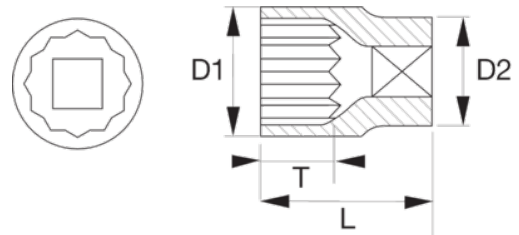

7800DM

Vasos con cuadrado de 1/2" y con perfil bi-hexagonal métrico

DETALLES DEL PRODUCTO

- Cuerpo estriado para girar tornillos sueltos manualmente.
- No se pueden usar con máquinas.
- Acabado pulido fino.
- Acero aleado de alto rendimiento
- Los fijadores sufren menos desgaste gracias al perfil Dynamic-Drive™.
- Máxima distribución de la carga y el par de apriete gracias al área adicional del lateral.
- Normas: ISO 2725/1174 y DIN 3124/3120.
- SB: Embalaje en blíster con información del producto.