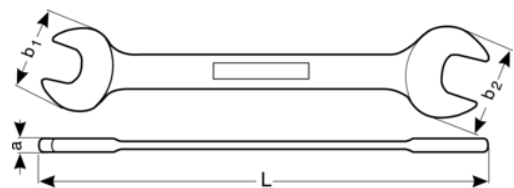

6M

**Llaves fijas de dos bocas métricas
con acabado cromado**

DETALLES DEL PRODUCTO

- Diseño en forma de U patentado
- Mejor accesibilidad gracias a una cabeza más delgada con bocas anguladas de 15°
- Marcado unidireccional más grande que facilita la identificación
- SB: Embalaje en blíster con información del producto
- Acabado micromate cromado para una superficie de gran calidad
- Acero aleado de alto rendimiento
- Diseño en forma de U patentado para un uso cómodo
- Menos desgaste del fijador gracias a la amplia superficie de contacto de la boca
- Lectura e identificación optimizadas con un marcado nítido
- Normas: ISO 691, ISO 1085, ISO 10102 e ISO 3318