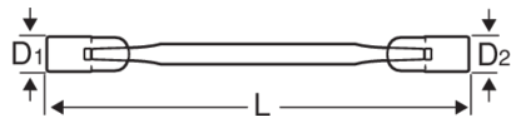

4040M

Llaves articuladas de dos bocas métricas con vaso bi-hexagonal

DETALLES DEL PRODUCTO

- Ambas cabezas giran 180°; nuevo diseño de los vasos para una mejor accesibilidad
- Embalaje en blíster con información del producto
- Mayor vida útil de tuercas y tornillos con el perfil Dynamic Profile™ de 12 puntos
- Acabado micromate cromado para una superficie de gran calidad
- Acero aleado de alto rendimiento

Follow the Fish!

ATRIBUTOS DE PRODUCTO

Producto		L	D1	D2	
4040M-6-7	6x7 mm	192 mm	9.1 mm	10.3 mm	77 g
4040M-8-9	8x9 mm	194 mm	11.6 mm	12.8 mm	78 g
4040M-10-11	10x11 mm	199 mm	14.1 mm	15.3 mm	87 g
4040M-10-13	10x13 mm	221 mm	14.1 mm	17.8 mm	155 g
4040M-12-13	12x13 mm	224 mm	16.6 mm	17.8 mm	160 g
4040M-13-17	13x17 mm	249 mm	17.8 mm	22.8 mm	198 g
4040M-14-15	14x15 mm	249 mm	19.1 mm	20.3 mm	198 g
4040M-16-17	16x17 mm	253 mm	21.6 mm	22.8 mm	209 g
4040M-16-18	16x18 mm	279 mm	21.6 mm	24.2 mm	298 g
4040M-18-19	18x19 mm	303 mm	24.2 mm	25.3 mm	393 g
4040M-24-27	24x27 mm	333 mm	31.8 mm	36.7 mm	648 g