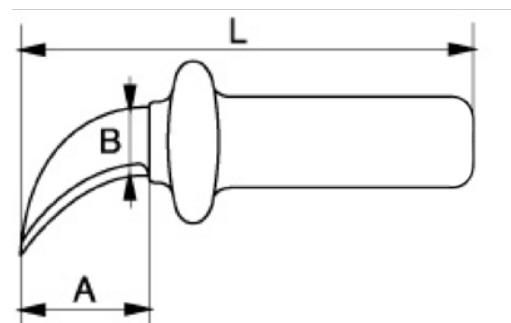

2820VPC Cuchillos curvos aislados VDE

DETALLES DEL PRODUCTO

- Recubrimiento aislante.
- 3 capas aisladas de diferentes colores.
- Para trabajar en equipos con corrientes de hasta 1000 V, de conformidad con IEC 60900.
- Recubrimiento de 3 capas con distintos colores que indican seguridad, peligro o grave peligro. Además de una 4.ª capa de color negro para proteger aún más los bordes del mango.
- Estos colores proporcionan protección al mismo tiempo que crean un sistema de alerta óptico.
- Si la capa aislante exterior se daña, se podrá ver el color más claro situado debajo que avisará al usuario.
- Cada una de las herramientas se prueba con 10 000 V durante 10 segundos al final de su ciclo de fabricación.

Follow the Fish!

ATRIBUTOS DE PRODUCTO

Producto	A	B	L	 g
2820VPC	50 mm	23 mm	180 mm	170 g