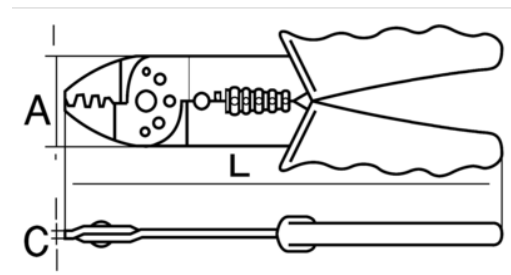

CR B 01

Alicates para engastado/corte/pelado con mango amarillo

DETALLES DEL PRODUCTO

- Sección de cable: de 0,75 a 6 mm²
- Alicates para engastado fabricados con lámina de acero grueso
- Adecuado para terminales de cables aislados
- Adecuado para operaciones de engastado/corte/pelado
- Peso ligero y tamaño compacto para un transporte sencillo en la caja de herramientas
- Con área de funcionamiento templada
- Colores de mango según estándar del mercado
- Corte de clavos M2.6-M5.0

Follow the Fish!

ATRIBUTOS DE PRODUCTO

Producto	L	A	C			AWG	
CR B 01	220 mm	38 mm	3 mm		0.50-6.00 mm ²	20-10	220 g

Follow the Fish!