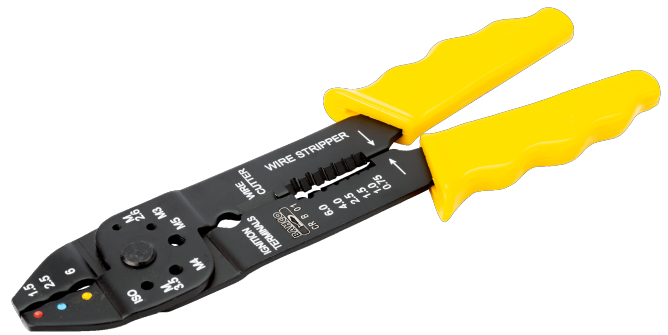

CR B 01

Alicates para engastado/corte/pelado con mango amarillo

DETALLES DEL PRODUCTO

- Sección de cable: de 0,75 a 6 mm²
- Alicates para engastado fabricados con lámina de acero grueso
- Adecuado para terminales de cables aislados
- Adecuado para operaciones de engastado/corte/pelado
- Peso ligero y tamaño compacto para un transporte sencillo en la caja de herramientas
- Con área de funcionamiento templada
- Colores de mango según estándar del mercado
- Corte de clavos M2.6-M5.0

Follow the Fish!

ATRIBUTOS DE PRODUCTO

Producto	L	A	C			AWG	
CR B 01	220 mm	38 mm	3 mm		0.50-6.00 mm ²	20-10	220 g

Follow the Fish!