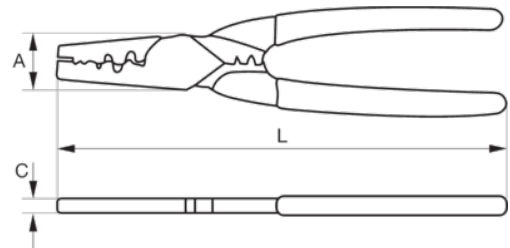

### CR B 05

**Alicates para terminales para conexiones de cable de patrón redondo de 0,5-2,5 mm<sup>2</sup>**

### DETALLES DEL PRODUCTO

- Sección de cable: de 0,5 a 2,5 mm<sup>2</sup>
- Alicates para terminales para conexiones de cable de patrón redondo
- Alicates forjados y equipados con muescas para una función de engastado correcta de múltiples secciones y diámetros
- Obtención de un engastado firme y adecuado

### ATRIBUTOS DE PRODUCTO

Producto	L	A	C		AWG	 g
CR B 05	140 mm	17 mm	8 mm	0.5-2.5 mm <sup>2</sup>	20-14	125 g

Follow the Fish!