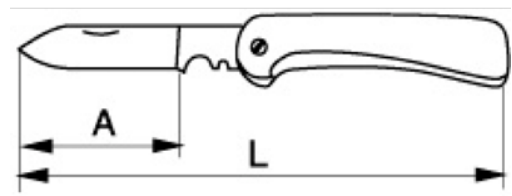

2820EF2

Navajas plegables para electricistas con hojas de 65 mm

DETALLES DEL PRODUCTO

- Tamaño de bolsillo plegable
- Mango de plástico
- Varilla de acero inoxidable.
- Hoja de 65 mm
- Embalaje en blíster

ATRIBUTOS DE PRODUCTO

Producto	A	L	g
2820EF2	85 mm	195 mm	75 g

Follow the Fish!