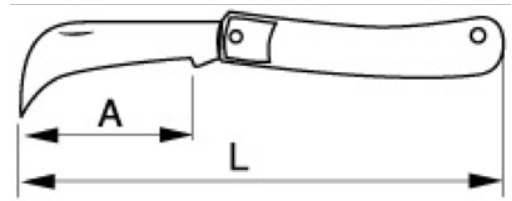

2820EF3

**Navaja plegable para electricistas
con hojas de 70 mm**

DETALLES DEL PRODUCTO

- Tamaño de bolsillo plegable
- Mango de plástico
- Forma pelacables
- Hoja de acero especial
- Longitud de la hoja de 70 mm
- Embalaje en blíster

ATRIBUTOS DE PRODUCTO

Producto	L	A	g
2820EF3	170 mm	80 mm	55 g

Follow the Fish!