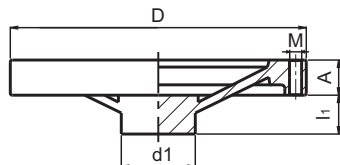

330005G* a VOLANTE 2 RADIOS ZPK DE ALUMINIO CON ASIENTO PARA MANILLA

Código	D	d1	l1	A	M	Acabado
33000508151	80	26	16	14	M6	Pulido
33000510151	100	30	17	15	M6	Pulido
33000512151	125	35	18	16	M8	Pulido
33000514151	140	35	19	17	M8	Pulido
33000516151	160	40	20	18	M10	Pulido
33000518151	180	42	22	19	M10	Pulido
33000520151	200	45	24	21	M10	Pulido
33000525151	250	50	28	24	M12	Pulido
33000532151	315	51	33	30	M12	Pulido

Taladro central.

AL: Aluminio, pulido.

Taladro central Ø 5 a 10 mm.

M= Asiento roscado para manillas modelos:
110036, 110037, 330014, 330016 o 370038.

Disponible con chavetero. Consúltenos.